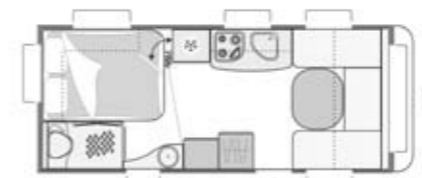

VENICIA 480 - VENICIA PREMIUM 480