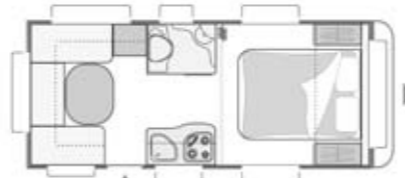

VENICIA 470 - VENICIA PREMIUM 470