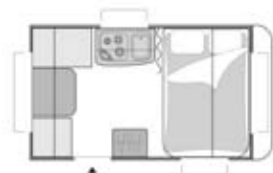

*Het rijklare gewicht omvat : Eigen gewicht caravan verhoogd met een basisuitrusting (vaste watertank met 100% vulling, gasflessen met 100% vulling, Thetford toilet met 100% gevuld waterreservoir en stroomkabel) - EN1645 - 2

- **Pack Travel** : AKS koppeling, schokbrekers, serviceklep
- **Pack Outdoor** : Boiler, voorbereid voor accu, dakluik 70 x 50 cm
- **Pack Design** : Aluminium velgen + reservewiel, disselafdekkap, dakreling

ANTARES LUXE 340